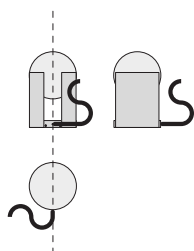

design Carlo Colombo 2016

LAMPADA DA TAVOLO · TABLE LAMP

Ø25xH42,5
Ø25xH42,5

finitura struttura
structure finish

anodic bronze - brunito opaco
anodic bronze - matt burnished

diffusore
diffuser

vetro trasparente - vetro fumè - vetro bronzo
transparent glass - smoked glass - bronzed glass

potenza allacciata
connected power

16 W

temperatura colore
color temperature

2700 K

flusso luminoso
light flux

1050 lm

tensione
tension

240-220 V EU / 110 V EU

grado di protezione
protection level

IP 20

POSIZIONE CAVO · CABLE POSITION

SENSORE · SENSOR DEVICE

1.7 M

INTERRUTTORE / CASAMBI · SWITCH / CASAMBI

1.7 M