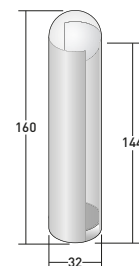

SOFTWING

design Carlo Colombo 2016

LAMPADA DA TERRA · FLOOR LAMP

Ø32xH160
Ø32xH160

finitura struttura
structure finish

anodic bronze - brunito opaco
anodic bronze - matt burnished

diffusore
diffuser

vetro trasparente - vetro fumè - vetro bronzo
transparent glass - smoked glass - bronzed glass

accensione
light switch type

interruttore a pedale on/off
on/off foot pedal control

sensores
sensor device

casambi - l'esclusivo smart lighting che controlla l'illuminazione da smartphone o tablet
casambi - the exclusive smart-lighting device that controls the illumination from a smartphone or tablet

potenza allacciata
connected power

41 W

temperatura colore
color temperature

2700 K

flusso luminoso
light flux

4200 lm

tensione
tension

240-220 V EU / 110 V EU

grado di protezione
protection level

IP 20