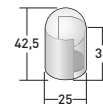

SOFTWING

design Carlo Colombo 2016

LAMPADA DA TAVOLO · TABLE LAMP

Ø25xH42,5
Ø25xH42,5

finitura struttura
structure finish

anodic bronze - brunito opaco
anodic bronze - matt burnished

diffusore
diffuser

vetro trasparente - vetro fumè - vetro bronzo
transparent glass - smoked glass - bronzed glass

accensione
light switch type

interruttore a pedale on/off
on/off foot pedal control

sensore
sensor device

casambi- l'esclusivo smart lighting che controlla l'illuminazione da smartphone o tablet
casambi - the exclusive smart-lighting device that controls the illumination from a smartphone or tablet