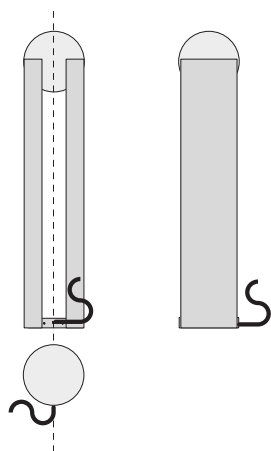

NATEVO

SOFTWING

design Carlo Colombo 2016

LAMPADA DA TERRA · FLOOR LAMP

Ø32xH160
Ø32xH160

finitura struttura
structure finish

anodic bronze - brunito opaco
anodic bronze - matt burnished

diffusore
diffuser

potenza allacciata
connected power

41 W

temperatura colore
color temperature

2700 K

flusso luminoso
light flux

4200 lm

tensione
tension

240-220 V EU / 110 V EU

grado di protezione
protection level

IP 20

POSIZIONE CAVO · CABLE POSITION

SENSORE · SENSOR DEVICE

1.7 M

INTERRUTTORE / CASAMBI · SWITCH / CASAMBI

2.6 M

SOFTWING

design Carlo Colombo 2016

LAMPADA DA TAVOLO · TABLE LAMP

Ø25xH42,5
Ø25xH42,5

finitura struttura
structure finish

anodic bronze - brunito opaco
anodic bronze - matt burnished

diffusore
diffuser

vetro trasparente - vetro fumè - vetro bronzo
transparent glass - smoked glass - bronzed glass