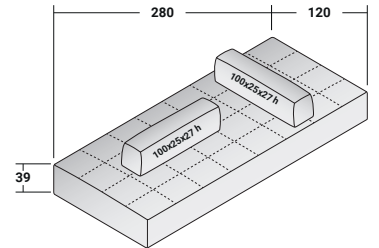

SOFTBENCH - COMPOSIZIONE N

- 1 pz. - BASE 280 x 120 x 39H - **DDBT004**
- 2 pz. - SCHIENALE AMOVIBILE 100 x 25 x 27H - **DDBS002**