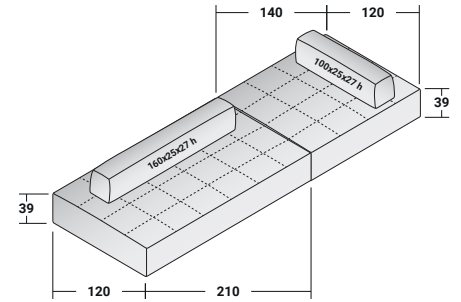

SOFTBENCH COMPOSIZIONI

design Massimo Castagna 2018/2019

INGOMBRI - MISURE IN CM

SOFTBENCH - COMPOSIZIONE M

- 1 pz. - BASE 210 x 120 x 39H - **DDBT002**
- 1 pz. - BASE 140 x 120 x 39H - **DDBT001**
- 1 pz. - SCHIENALE AMOVIBILE 160 x 25 x 27H - **DDBS003**
- 1 pz. - SCHIENALE AMOVIBILE 100 x 25 x 27H - **DDBS002**