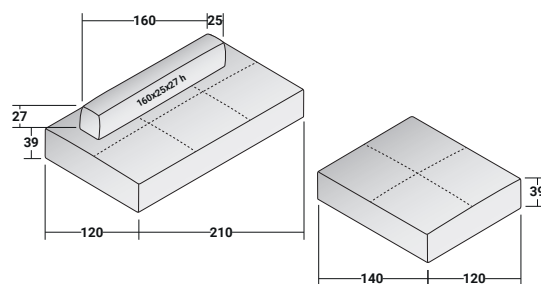

Il rivestimento della base viene proposto in due versioni: con trapuntatura rettangolare larga o stretta.

**SOFTBECH COMPOSIZIONI**  
design Massimo Castagna 2018/2019

INGOMBRI - MISURE IN CM

**SOFTBENCH - COMPOSIZIONE A**

- 1 pz. - BASE 140 x 120 x 39H - **DDBB001**
- 1 pz. - SCHIENALE AMOVIBILE 100 x 25 x 27H - **DDBS002**
- 1 pz. - BRACCIOLO 120 x 40 x 45H - **DDBR001**

**SOFTBENCH - COMPOSIZIONE B**

- 1 pz. - BASE 140 x 120 x 39H - **DDBB001**
- 1 pz. - BASE 210 x 120 x 39H - **DDBB002**
- 1 pz. - SCHIENALE AMOVIBILE 160 x 25 x 27H - **DDBS003**

**SOFTBENCH - COMPOSIZIONE B1**

- 1 pz. - BASE 140 x 120 x 39H - **DDBT001**
- 1 pz. - BASE 210 x 120 x 39H - **DDBT002**
- 1 pz. - SCHIENALE AMOVIBILE 160 x 25 x 27H - **DDBS003**