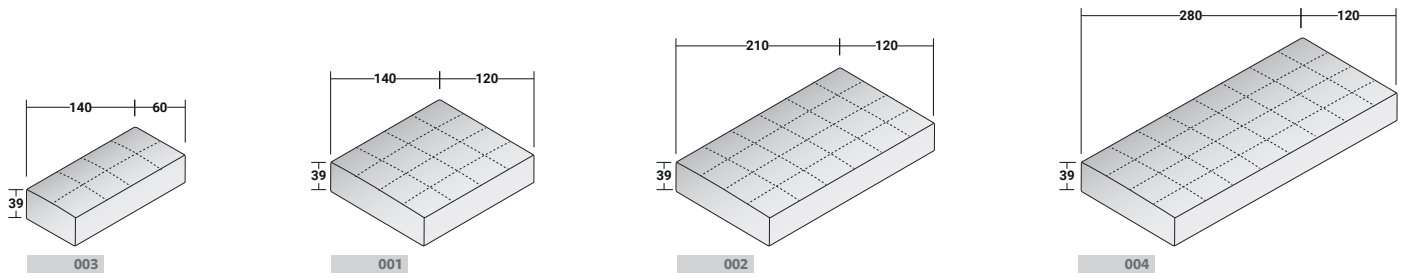

BASI - TRAPUNTATURA STRETTA