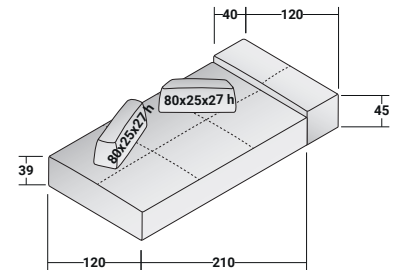

### SOFTBENCH - COMPOSIZIONE H

- 2 pz. - BASE 140 x 120 x 39H - **DDBB001**
- 1 pz. - BASE 210 x 120 x 39H - **DDBB002**
- 3 pz. - SCHIENALE AMOVIBILE 100 x 25 x 27H - **DDBS002**

### SOFTBENCH - COMPOSIZIONE H1

- 2 pz. - BASE 140 x 120 x 39H - **DDBT001**
- 1 pz. - BASE 210 x 120 x 39H - **DDBT002**
- 3 pz. - SCHIENALE AMOVIBILE 100 x 25 x 27H - **DDBS002**

### SOFTBENCH - COMPOSIZIONE I

- 1 pz. - BASE 210 x 120 x 39H - **DDBB002**
- 2 pz. - SCHIENALE AMOVIBILE 80 x 25 x 27H - **DDBS001**
- 1 pz. - BRACCIOLO 120 x 40 x 45H - **DDBR001**