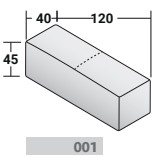

### SOFTBENCH - COMPOSIZIONE O

- 1 pz. - BASE 280 x 120 x 39H - **DDBT004**
- 1 pz. - SCHIENALE AMOVIBILE 160 x 25 x 35H - **DDBS006**
- 1 pz. - BASE 140 x 120 x 39H - **DDBT001**
- 1 pz. - SCHIENALE AMOVIBILE 80 x 25 x 35H - **DDBS004**

### SOFTBENCH - COMPOSIZIONE P

- 1 pz. - BASE 280 x 120 x 39H - **DDBT004**
- 2 pz. - SCHIENALE AMOVIBILE 80 x 25 x 27H - **DDBS001**
- 1 pz. - BASE 210 x 120 x 39H - **DDBT002**
- 1 pz. - SCHIENALE AMOVIBILE 100 x 25 x 35H - **DDBS005**
- 1 pz. - BRACCIOLO 120 x 40 x 45H - **DDBR001**

BASI - TRAPUNTATURA LARGA

BASI - TRAPUNTATURA STRETTA

BRACCIOLO

SCHIENALI AMOVIBILI