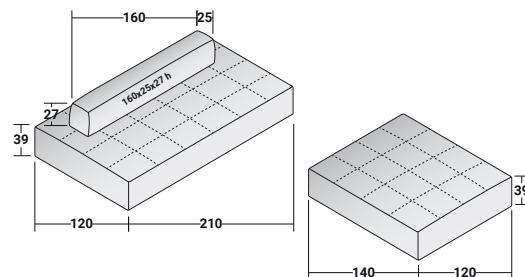

Il rivestimento della base viene proposto in due versioni: con trapuntatura rettangolare larga o stretta.

**SOFTBECH COMPOSIZIONI**  
design Massimo Castagna 2018/2019

INGOMBRI - MISURE IN CM

**SOFTBENCH - COMPOSIZIONE A**

- 1 pz. - BASE 140 x 120 x 39H - **DDBB001**
- 1 pz. - SCHIENALE AMOVIBILE 100 x 25 x 27H - **DDBS002**
- 1 pz. - BRACCIOLO 120 x 40 x 45H - **DDBR001**

**SOFTBENCH - COMPOSIZIONE B**

- 1 pz. - BASE 140 x 120 x 39H - **DDBB001**
- 1 pz. - BASE 210 x 120 x 39H - **DDBB002**
- 1 pz. - SCHIENALE AMOVIBILE 160 x 25 x 27H - **DDBS003**

**SOFTBENCH - COMPOSIZIONE B1**

- 1 pz. - BASE 140 x 120 x 39H - **DDBT001**
- 1 pz. - BASE 210 x 120 x 39H - **DDBT002**
- 1 pz. - SCHIENALE AMOVIBILE 160 x 25 x 27H - **DDBS003**