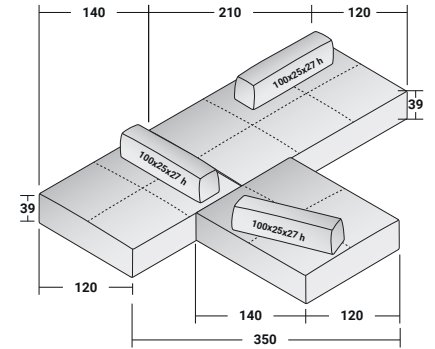

### SOFTBENCH - COMPOSIZIONE E

- 1 pz. - BASE 140x120x39H - **DDBB001**
- 1 pz. - BASE 210x120x39H - **DDBB002**
- 1 pz. - BRACCIOLO 120x40x45H - **DDBR001**
- 2 pz. - SCHIENALE AMOVIBILE 100x25x27H - **DDBS002**

### SOFTBENCH - COMPOSIZIONE E1

- 1 pz. - BASE 140x120x39H - **DDBT001**
- 1 pz. - BASE 210x120x39H - **DDBT002**
- 1 pz. - BRACCIOLO 120x40x45H - **DDBR001**
- 2 pz. - SCHIENALE AMOVIBILE 100x25x27H - **DDBS002**

## SOFTBENCH COMPOSIZIONI

design Massimo Castagna 2018/2019

INGOMBRI - MISURE IN CM

### SOFTBENCH - COMPOSIZIONE H

- 2 pz. - BASE 140 x 120 x 39H - **DDBB001**
- 1 pz. - BASE 210 x 120 x 39H - **DDBB002**
- 3 pz. - SCHIENALE AMOVIBILE 100 x 25 x 27H - **DDBS002**