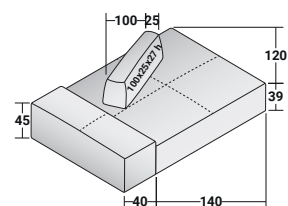

Il rivestimento della base viene proposto in due versioni: con trapuntatura rettangolare larga o stretta.

**SOFTBECH COMPOSIZIONI**  
design Massimo Castagna 2018/2019

INGOMBRI - MISURE IN CM

**SOFTBENCH - COMPOSIZIONE A**

- 1 pz. - BASE 140 x 120 x 39H - **DDBB001**
- 1 pz. - SCHIENALE AMOVIBILE 100 x 25 x 27H - **DDBS002**
- 1 pz. - BRACCIOLO 120 x 40 x 45H - **DDBR001**

**SOFTBENCH - COMPOSIZIONE B**

- 1 pz. - BASE 140 x 120 x 39H - **DDBB001**
- 1 pz. - BASE 210 x 120 x 39H - **DDBB002**
- 1 pz. - SCHIENALE AMOVIBILE 160 x 25 x 27H - **DDBS003**

**SOFTBENCH - COMPOSIZIONE B1**

- 1 pz. - BASE 140 x 120 x 39H - **DDBT001**
- 1 pz. - BASE 210 x 120 x 39H - **DDBT002**
- 1 pz. - SCHIENALE AMOVIBILE 160 x 25 x 27H - **DDBS003**