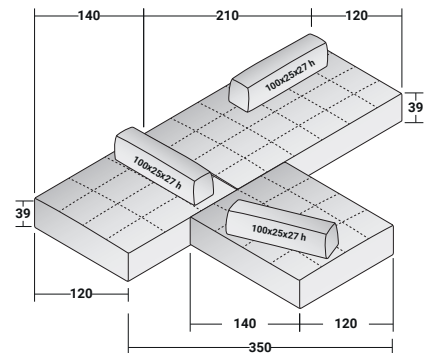

### SOFTBENCH - COMPOSIZIONE E1

- 1 pz. - BASE 140x120x39H - **DDBT001**
- 1 pz. - BASE 210x120x39H - **DDBT002**
- 1 pz. - BRACCIOLO 120x40x45H - **DDBR001**
- 2 pz. - SCHIENALE AMOVIBILE 100x25x27H - **DDBS002**

## SOFTBENCH COMPOSIZIONI

design Massimo Castagna 2018/2019

INGOMBRI - MISURE IN CM

### SOFTBENCH - COMPOSIZIONE H

- 2 pz. - BASE 140 x 120 x 39H - **DDBB001**
- 1 pz. - BASE 210 x 120 x 39H - **DDBB002**
- 3 pz. - SCHIENALE AMOVIBILE 100 x 25 x 27H - **DDBS002**

### SOFTBENCH - COMPOSIZIONE H1

- 2 pz. - BASE 140 x 120 x 39H - **DDBT001**
- 1 pz. - BASE 210 x 120 x 39H - **DDBT002**
- 3 pz. - SCHIENALE AMOVIBILE 100 x 25 x 27H - **DDBS002**