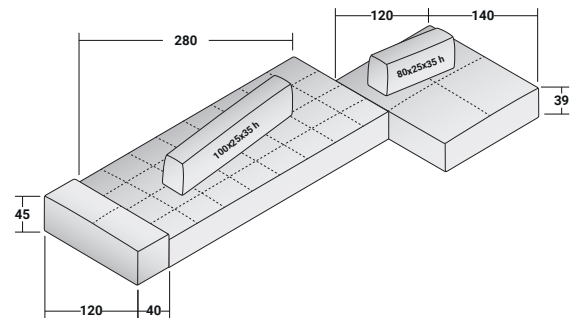

SOFTBENCH - COMPOSIZIONE O

- 1 pz. - BASE 280 x 120 x 39H - **DDBT004**
- 1 pz. - SCHIENALE AMOVIBILE 160 x 25 x 35H - **DDBS006**
- 1 pz. - BASE 140 x 120 x 39H - **DDBT001**
- 1 pz. - SCHIENALE AMOVIBILE 80 x 25 x 35H - **DDBS004**