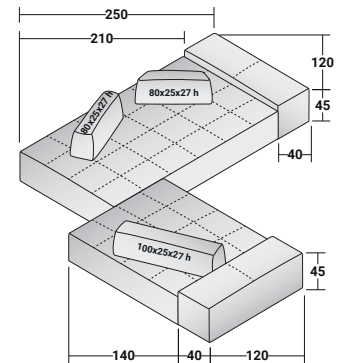

**SOFTBENCH - COMPOSIZIONE B1**

- 1 pz. - BASE 140 x 120 x 39H - **DDBT001**
- 1 pz. - BASE 210 x 120 x 39H - **DDBT002**
- 1 pz. - SCHIENALE AMOVIBILE 160 x 25 x 27H - **DDBS003**

## SOFTBECH COMPOSIZIONI

design Massimo Castagna 2018/2019

INGOMBRI - MISURE IN CM

### SOFTBENCH - COMPOSIZIONE C

- 1 pz. - BASE 140x120x39H - **DDBB001**
- 1 pz. - BASE 210x120x39H - **DDBB002**
- 2 pz. - BRACCIOLO 120x40x45H - **DDBR001**
- 1 pz. - SCHIENALE AMOVIBILE 100x25x27H - **DDBS002**
- 2 pz. - SCHIENALE AMOVIBILE 80x25x27H - **DDBS001**

### SOFTBENCH - COMPOSIZIONE C1

- 1 pz. - BASE 140x120x39H - **DDBT001**
- 1 pz. - BASE 210x120x39H - **DDBT002**
- 2 pz. - BRACCIOLO 120x40x45H - **DDBR001**
- 1 pz. - SCHIENALE AMOVIBILE 100x25x27H - **DDBS002**
- 2 pz. - SCHIENALE AMOVIBILE 80x25x27H - **DDBS001**