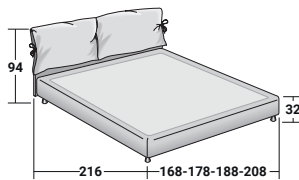

NATHALIE MATRIMONIALE
Design Vico Magistretti 1978

COMBINAZIONI BASI E PIANI DI RIPOSO
INGOMBRI - MISURE IN CM

BASE CONTENITORE
PIANO A DOGHE REGOLABILI

BASE RIGIDA

BASE H25
PIANO A DOGHE REGOLABILI
RETE A MOVIMENTO ELETTRICO

*99 con testata reclinabile

BASE H16
PIANO A DOGHE REGOLABILI
RETE A MOVIMENTO ELETTRICO

*102 con testata reclinabile

BASE LEONARDO