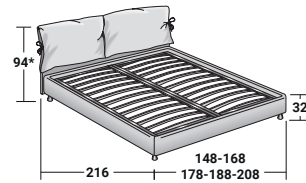

NATHALIE MATRIMONIALE
Design Vico Magistretti 1978

COMBINAZIONI BASI E PIANI DI RIPOSO
INGOMBRI - MISURE IN CM

BASE CONTENITORE
PIANO A DOGHE REGOLABILI

BASE RIGIDA

BASE H25
PIANO A DOGHE REGOLABILI
RETE A MOVIMENTO ELETTRICO

*99 con testata reclinabile

BASE H16
PIANO A DOGHE REGOLABILI
RETE A MOVIMENTO ELETTRICO

*102 con testata reclinabile

BASE LEONARDO