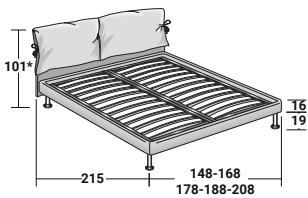

NATHALIE

MATRIMONIALE
design Vico Magistretti
1978

Inconfondibile con i suoi caratteristici fiocchetti, Nathalie è il capostipite dei letti tessili. Testata e base sono rivestibili in tessuto o pelle completamente sfoderabili grazie alle pratiche chiusure in velcro. La testata è disponibile anche in versione reclinabile, per offrire un confortevole appoggio anche quando il corpo non è in posizione distesa. I copricuscini presenti sulla testata permettono di riporre i guanciali al riparo dalla polvere. Disponibile con base rigida, base Leonardo, base contenitore, base fissa h 25 cm o h 16 cm e con base con rete a movimento elettrico.

NATHALIE MATRIMONIALE
Design Vico Magistretti 1978

COMBINAZIONI BASI E PIANI DI RIPOSO
INGOMBRI - MISURE IN CM

BASE CONTENITORE
PIANO A DOGHE REGOLABILI

BASE RIGIDA

BASE H25
PIANO A DOGHE REGOLABILI
RETE A MOVIMENTO ELETTRICO

*99 con testata reclinabile

BASE H16
PIANO A DOGHE REGOLABILI
RETE A MOVIMENTO ELETTRICO

*102 con testata reclinabile

BASE LEONARDO