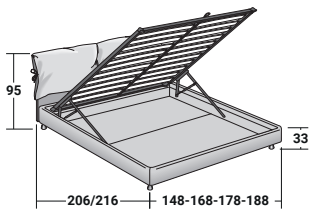

NATHALIE

MATRIMONIALE
design Vico Magistretti
1978

Inconfondibile con i suoi caratteristici fiocchetti, Nathalie è il capostipite dei letti tessili. Testata e base sono rivestibili in tessuto o pelle completamente sfoderabili grazie alle pratiche chiusure in velcro. La testata è disponibile anche in versione reclinabile, per offrire un confortevole appoggio anche quando il corpo non è in posizione distesa. I copricuscini presenti sulla testata permettono di riporre i guanciali al riparo dalla polvere. Disponibile con base rigida, base Leonardo, base contenitore, base fissa h 25 cm o h 16 cm e con base con rete a movimento elettrico.

NATHALIE MATRIMONIALE
Design Vico Magistretti 1978

COMBINAZIONI BASI E PIANI DI RIPOSO
INGOMBRI - MISURE IN CM

BASE CONTENITORE
PIANO A DOGHE REGOLABILI

BASE RIGIDA

BASE H25
PIANO A DOGHE REGOLABILI
RETE A MOVIMENTO ELETTRICO

*99 con testata reclinabile

BASE H16
PIANO A DOGHE REGOLABILI
RETE A MOVIMENTO ELETTRICO

*102 con testata reclinabile

BASE LEONARDO