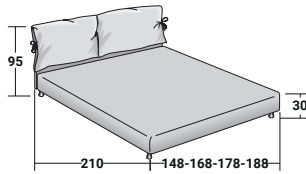

NATHALIE

MATRIMONIALE
design Vico Magistretti
1978

Inconfondibile con i suoi caratteristici fiocchetti, Nathalie è il capostipite dei letti tessili. Testata e base sono rivestibili in tessuto o pelle completamente sfoderabili grazie alle pratiche chiusure in velcro. La testata è disponibile anche in versione reclinabile, per offrire un confortevole appoggio anche quando il corpo non è in posizione distesa. I copricuscini presenti sulla testata permettono di riporre i guanciali al riparo dalla polvere. Disponibile con base rigida, base Leonardo, base contenitore, base fissa h 25 cm o h 16 cm e con base con rete a movimento elettrico.

NATHALIE MATRIMONIALE
Design Vico Magistretti 1978

COMBINAZIONI BASI E PIANI DI RIPOSO
INGOMBRI - MISURE IN CM

BASE CONTENITORE
PIANO A DOGHE REGOLABILI

BASE RIGIDA

BASE H25
PIANO A DOGHE REGOLABILI
RETE A MOVIMENTO ELETTRICO

*99 con testata reclinabile

BASE H16
PIANO A DOGHE REGOLABILI
RETE A MOVIMENTO ELETTRICO

*102 con testata reclinabile

BASE LEONARDO