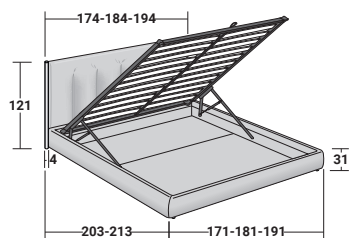

BASE CONTENITORE

PIANO A DOGHE REGOLABILI