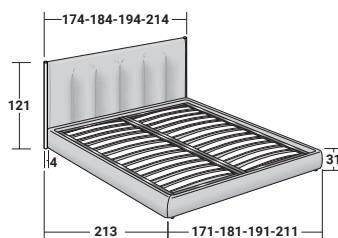

Disponibile in versione matrimoniale, con base fissa, base contenitore, base con movimento elettrico e base Leonardo.

Rivestimento in tessuto o pelle completamente sfoderabile. Dettagli testata nelle finiture nickel nero lucido o brunito opaco.

## COMBINAZIONI BASI E PIANI DI RIPOSO

INGOMBRI - MISURE IN CM

### BASE CONTENITORE

PIANO A DOGHE REGOLABILI