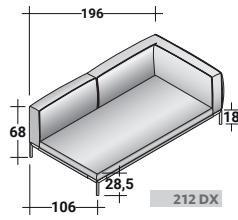

MODULI STRUTTURA