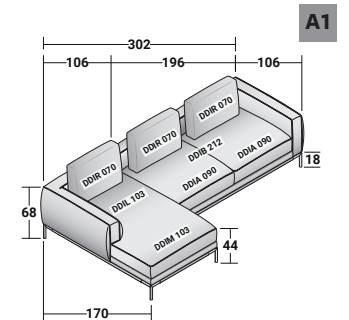

ICON - COMPOSIZIONE A1 - PIEDI BRUNITO OPACO

- 1 pz. - **DDJL 103** MODULO CHAISE LONGUE SX
- 1 pz. - **DDIM 103** CUSCINO SEDUTA CHAISE LONGUE SX
- 1 pz. - **DDJB 212** MODULO BRACCIOLO DX 2 POSTI
- 2 pz. - **DDIA 090** CUSCINO SEDUTA
- 3 pz. - **DDIR 070** CUSCINO SCHIENALE CON RULLO