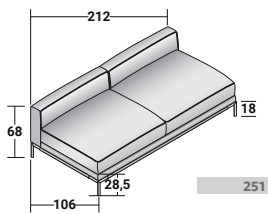

MODULI STRUTTURA