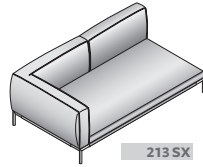

MODULI STRUTTURA