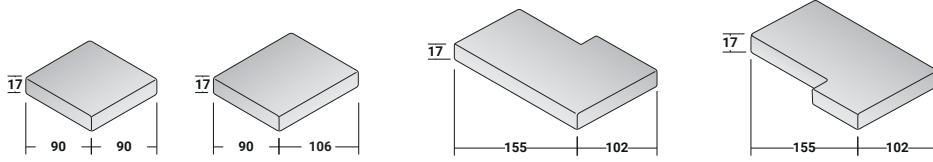

ICON - COMPOSIZIONE A2 - PIEDI BRUNITO OPACO

- 1 pz. - **DDJL 103** MODULO CHAISE LONGUE SX
- 1 pz. - **DDIM 103** CUSCINO SEDUTA CHAISE LONGUE SX
- 1 pz. - **DDJB 262** MODULO BRACCIOLO DX 2 POSTI LARGO
- 2 pz. - **DDIA 090** CUSCINO SEDUTA
- 1 pz. - **DDIR 070** CUSCINO SCHIENALE CON RULLO
- 2 pz. - **DDIR 086** CUSCINO SCHIENALE CON RULLO

MODULI STRUTTURA

MODULI STRUTTURA

CUSCINI SEDUTA

CUSCINO SCHIENALE - CUSCINI SCHIENALE CON RULLO

CUSCINI DECORATIVI CON PIPING