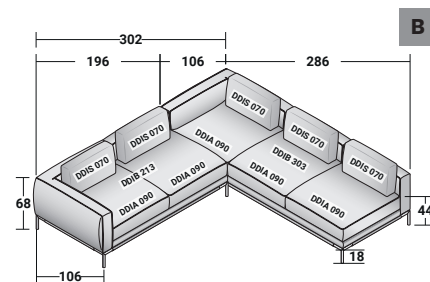

ICON - COMPOSIZIONE B - PIEDI BRUNITO OPACO

- 1 pz. - **DDJB 213** MODULO BRACCIOLO SX 2 POSTI
- 1 pz. - **DDJB 303** MODULO BRACCIOLO SX 3 POSTI
- 5 pz. - **DDIA 090** CUSCINO SEDUTA
- 5 pz. - **DDIS 070** CUSCINO SCHIENALE