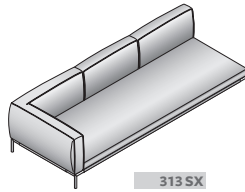

ICON - COMPOSIZIONE A2 - PIEDI BRUNITO OPACO

- 1 pz. - **DDJL 103** MODULO CHAISE LONGUE SX
- 1 pz. - **DDIM 103** CUSCINO SEDUTA CHAISE LONGUE SX
- 1 pz. - **DDJB 262** MODULO BRACCIOLO DX 2 POSTI LARGO
- 2 pz. - **DDIA 090** CUSCINO SEDUTA
- 1 pz. - **DDIR 070** CUSCINO SCHIENALE CON RULLO
- 2 pz. - **DDIR 086** CUSCINO SCHIENALE CON RULLO

MODULI STRUTTURA

MODULI STRUTTURA

CUSCINI SEDUTA

CUSCINO SCHIENALE - CUSCINI SCHIENALE CON RULLO

CUSCINI DECORATIVI CON PIPING