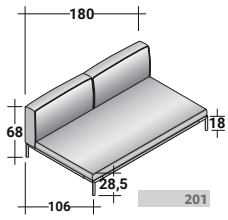

MODULI STRUTTURA