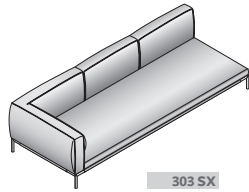

ICON - COMPOSIZIONE A2 - PIEDI BRUNITO OPACO

- 1 pz. - **DDJL 103** MODULO CHAISE LONGUE SX
- 1 pz. - **DDIM 103** CUSCINO SEDUTA CHAISE LONGUE SX
- 1 pz. - **DDJB 262** MODULO BRACCIOLO DX 2 POSTI LARGO
- 2 pz. - **DDIA 090** CUSCINO SEDUTA
- 1 pz. - **DDIR 070** CUSCINO SCHIENALE CON RULLO
- 2 pz. - **DDIR 086** CUSCINO SCHIENALE CON RULLO

MODULI STRUTTURA

MODULI STRUTTURA

CUSCINI SEDUTA

CUSCINO SCHIENALE - CUSCINI SCHIENALE CON RULLO

CUSCINI DECORATIVI CON PIPING