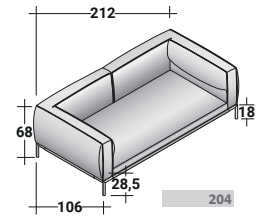

MODULI STRUTTURA