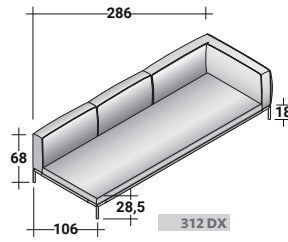

ICON - COMPOSIZIONE A2 - PIEDI BRUNITO OPACO

- 1 pz. - **DDJL 103** MODULO CHAISE LONGUE SX
- 1 pz. - **DDIM 103** CUSCINO SEDUTA CHAISE LONGUE SX
- 1 pz. - **DDJB 262** MODULO BRACCIOLO DX 2 POSTI LARGO
- 2 pz. - **DDIA 090** CUSCINO SEDUTA
- 1 pz. - **DDIR 070** CUSCINO SCHIENALE CON RULLO
- 2 pz. - **DDIR 086** CUSCINO SCHIENALE CON RULLO

MODULI STRUTTURA

MODULI STRUTTURA

CUSCINI SEDUTA

CUSCINO SCHIENALE - CUSCINI SCHIENALE CON RULLO

CUSCINI DECORATIVI CON PIPING