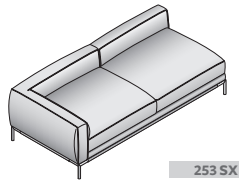

MODULI STRUTTURA