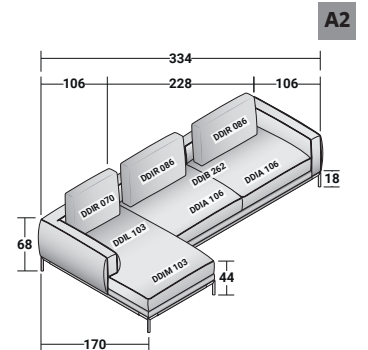

ICON - COMPOSIZIONE A2 - PIEDI BRUNITO OPACO

- 1 pz. - **DDJL 103** MODULO CHAISE LONGUE SX
- 1 pz. - **DDIM 103** CUSCINO SEDUTA CHAISE LONGUE SX
- 1 pz. - **DDJB 262** MODULO BRACCIOLO DX 2 POSTI LARGO
- 2 pz. - **DDIA 090** CUSCINO SEDUTA
- 1 pz. - **DDIR 070** CUSCINO SCHIENALE CON RULLO
- 2 pz. - **DDIR 086** CUSCINO SCHIENALE CON RULLO