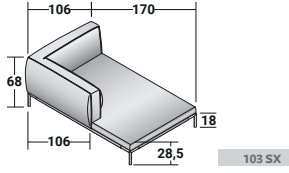

ICON - COMPOSIZIONE A2 - PIEDI BRUNITO OPACO

- 1 pz. - **DDJL 103** MODULO CHAISE LONGUE SX
- 1 pz. - **DDIM 103** CUSCINO SEDUTA CHAISE LONGUE SX
- 1 pz. - **DDJB 262** MODULO BRACCIOLO DX 2 POSTI LARGO
- 2 pz. - **DDIA 090** CUSCINO SEDUTA
- 1 pz. - **DDIR 070** CUSCINO SCHIENALE CON RULLO
- 2 pz. - **DDIR 086** CUSCINO SCHIENALE CON RULLO

MODULI STRUTTURA

MODULI STRUTTURA

CUSCINI SEDUTA

CUSCINO SCHIENALE - CUSCINI SCHIENALE CON RULLO

CUSCINI DECORATIVI CON PIPING