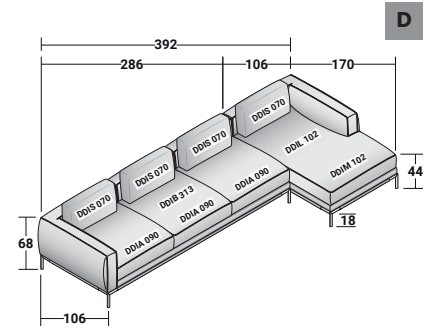

ICON COMPOSIZIONI

design Carlo Colombo 2020

INGOMBRI - MISURE IN CM

ICON - COMPOSIZIONE D - PIEDI NICKEL NERO LUCIDO

- 1 pz. - **DDIB 313** MODULO BRACCIOLO SX 3 POSTI
- 3 pz. - **DDIA 090** CUSCINO SEDUTA
- 1 pz. - **DDIL 102** MODULO CHAISE LONGUE DX
- 1 pz. - **DDIM 102** CUSCINO SEDUTA CHAISE LONGUE
- 4 pz. - **DDIS 070** CUSCINO SCHIENALE

ICON - COMPOSIZIONE D - PIEDI BRUNITO OPACO

- 1 pz. - **DDJB 313** MODULO BRACCIOLO SX 3 POSTI
- 3 pz. - **DDIA 090** CUSCINO SEDUTA
- 1 pz. - **DDJL 102** MODULO CHAISE LONGUE DX
- 1 pz. - **DDIM 102** CUSCINO SEDUTA CHAISE LONGUE
- 4 pz. - **DDIS 070** CUSCINO SCHIENALE