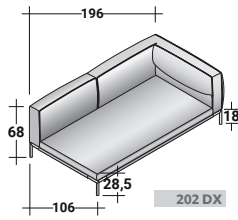

MODULI STRUTTURA