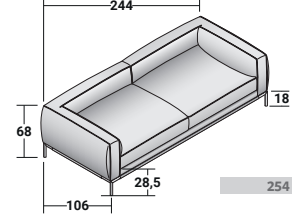

MODULI STRUTTURA