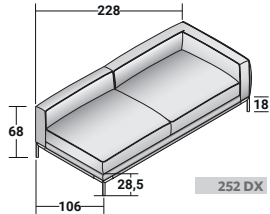

MODULI STRUTTURA