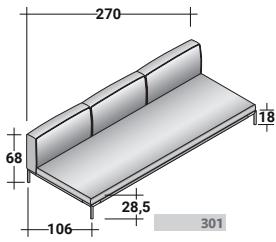

ICON - COMPOSIZIONE A2 - PIEDI BRUNITO OPACO

- 1 pz. - **DDJL 103** MODULO CHAISE LONGUE SX
- 1 pz. - **DDIM 103** CUSCINO SEDUTA CHAISE LONGUE SX
- 1 pz. - **DDJB 262** MODULO BRACCIOLO DX 2 POSTI LARGO
- 2 pz. - **DDIA 090** CUSCINO SEDUTA
- 1 pz. - **DDIR 070** CUSCINO SCHIENALE CON RULLO
- 2 pz. - **DDIR 086** CUSCINO SCHIENALE CON RULLO

MODULI STRUTTURA

MODULI STRUTTURA

CUSCINI SEDUTA

CUSCINO SCHIENALE - CUSCINI SCHIENALE CON RULLO

CUSCINI DECORATIVI CON PIPING