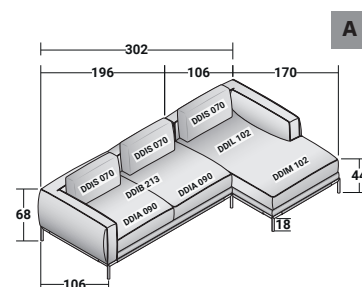

ICON COMPOSIZIONI

design Carlo Colombo 2020

INGOMBRI - MISURE IN CM

ICON - COMPOSIZIONE A - PIEDI NICKEL NERO LUCIDO

- 1 pz. - **DDIB 213** MODULO BRACCIOLO SX 2 POSTI
- 2 pz. - **DDIA 090** CUSCINO SEDUTA
- 1 pz. - **DDIL 102** MODULO CHAISE LONGUE DX
- 1 pz. - **DDIM 102** CUSCINO SEDUTA CHAISE LONGUE
- 3 pz. - **DDIS 070** CUSCINO SCHIENALE

ICON - COMPOSIZIONE A - PIEDI BRUNITO OPACO

- 1 pz. - **DDJB 213** MODULO BRACCIOLO SX 2 POSTI
- 2 pz. - **DDIA 090** CUSCINO SEDUTA
- 1 pz. - **DDJL 102** MODULO CHAISE LONGUE DX
- 1 pz. - **DDIM 102** CUSCINO SEDUTA CHAISE LONGUE
- 3 pz. - **DDIS 070** CUSCINO SCHIENALE