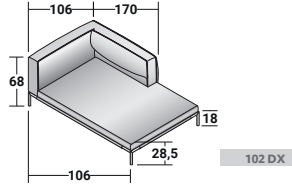

ICON - COMPOSIZIONE A2 - PIEDI BRUNITO OPACO

- 1 pz. - **DDJL 103** MODULO CHAISE LONGUE SX
- 1 pz. - **DDIM 103** CUSCINO SEDUTA CHAISE LONGUE SX
- 1 pz. - **DDJB 262** MODULO BRACCIOLO DX 2 POSTI LARGO
- 2 pz. - **DDIA 090** CUSCINO SEDUTA
- 1 pz. - **DDIR 070** CUSCINO SCHIENALE CON RULLO
- 2 pz. - **DDIR 086** CUSCINO SCHIENALE CON RULLO

MODULI STRUTTURA

MODULI STRUTTURA

CUSCINI SEDUTA

CUSCINO SCHIENALE - CUSCINI SCHIENALE CON RULLO

CUSCINI DECORATIVI CON PIPING