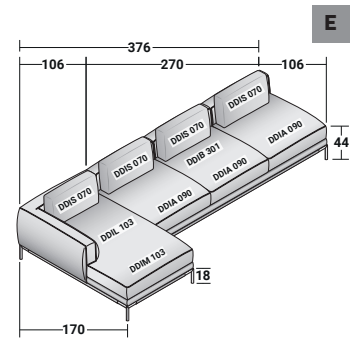

ICON - COMPOSIZIONE E - PIEDI BRUNITO OPACO

- 1 pz. - **DDJL 103** MODULO CHAISE LONGUE SX
- 1 pz. - **DDIM 103** CUSCINO SEDUTA CHAISE LONGUE
- 1 pz. - **DDJB 301** MODULO SENZA BRACCIOLI 3 POSTI
- 3 pz. - **DDIA 090** CUSCINO SEDUTA
- 4 pz. - **DDIS 070** CUSCINO SCHIENALE