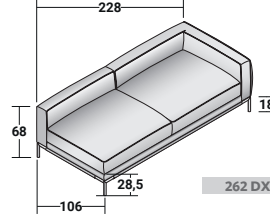

MODULI STRUTTURA