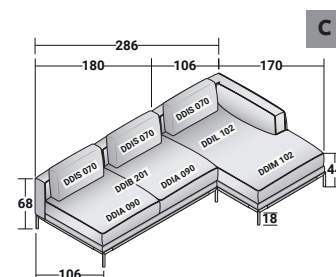

ICON - COMPOSIZIONE C - PIEDI BRUNITO OPACO

- 1 pz. - **DDJB 201** MODULO SENZA BRACCIOLI 2 POSTI
- 2 pz. - **DDIA 090** CUSCINO SEDUTA
- 1 pz. - **DDJL 102** MODULO CHAISE LONGUE DX
- 1 pz. - **DDIM 102** CUSCINO SEDUTA CHAISE LONGUE
- 3 pz. - **DDIS 070** CUSCINO SCHIENALE