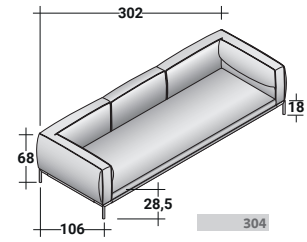

ICON - COMPOSIZIONE A2 - PIEDI BRUNITO OPACO

- 1 pz. - **DDJL 103** MODULO CHAISE LONGUE SX
- 1 pz. - **DDIM 103** CUSCINO SEDUTA CHAISE LONGUE SX
- 1 pz. - **DDJB 262** MODULO BRACCIOLO DX 2 POSTI LARGO
- 2 pz. - **DDIA 090** CUSCINO SEDUTA
- 1 pz. - **DDIR 070** CUSCINO SCHIENALE CON RULLO
- 2 pz. - **DDIR 086** CUSCINO SCHIENALE CON RULLO

MODULI STRUTTURA

MODULI STRUTTURA

CUSCINI SEDUTA

CUSCINO SCHIENALE - CUSCINI SCHIENALE CON RULLO

CUSCINI DECORATIVI CON PIPING