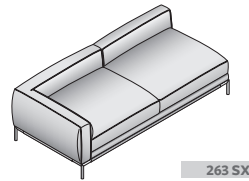

MODULI STRUTTURA