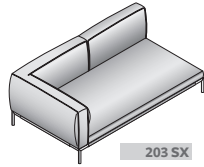

MODULI STRUTTURA