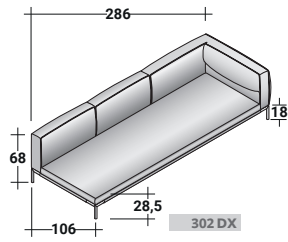

ICON - COMPOSIZIONE A2 - PIEDI BRUNITO OPACO

- 1 pz. - **DDJL 103** MODULO CHAISE LONGUE SX
- 1 pz. - **DDIM 103** CUSCINO SEDUTA CHAISE LONGUE SX
- 1 pz. - **DDJB 262** MODULO BRACCIOLO DX 2 POSTI LARGO
- 2 pz. - **DDIA 090** CUSCINO SEDUTA
- 1 pz. - **DDIR 070** CUSCINO SCHIENALE CON RULLO
- 2 pz. - **DDIR 086** CUSCINO SCHIENALE CON RULLO

MODULI STRUTTURA

MODULI STRUTTURA

CUSCINI SEDUTA

CUSCINO SCHIENALE - CUSCINI SCHIENALE CON RULLO

CUSCINI DECORATIVI CON PIPING