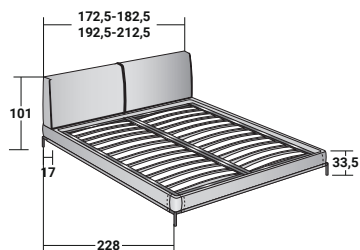

**ICON**  
MATRIMONIALE  
design Carlo Colombo  
2018

Design forte e deciso per un letto matrimoniale il cui carattere maschile, lontano dalle linee fredde e minimaliste, è ingentilito dall'importante componente tessile. La testata morbidamente imbottita, rivestita come il basamento in tessuto o pelle sfoderabili, forma un piacevole contrasto con i raffinati dettagli in metallo percepibili in corrispondenza dei piedini di appoggio. Il piano di riposo è disponibile a doghe regolabili o con movimento elettrico. Lusso e comfort sono il punto cardine di un letto dalle proporzioni perfette, al quale aggiungono un ulteriore tocco di eleganza le cuciture della testata realizzate con sapiente mano sartoriale.

**ICON MATRIMONIALE**  
design Carlo Colombo 2018

COMBINAZIONI BASI E PIANI DI RIPOSO  
INGOMBRI - MISURE IN CM

PIANO A DOGHE REGOLABILI  
RETE A MOVIMENTO ELETTRICO