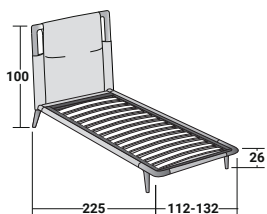

PIANO A DOGHE REGOLABILI