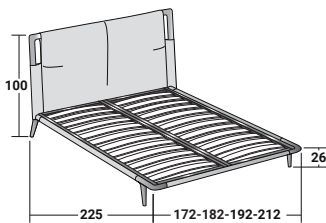

PIANO A DOGHE REGOLABILI