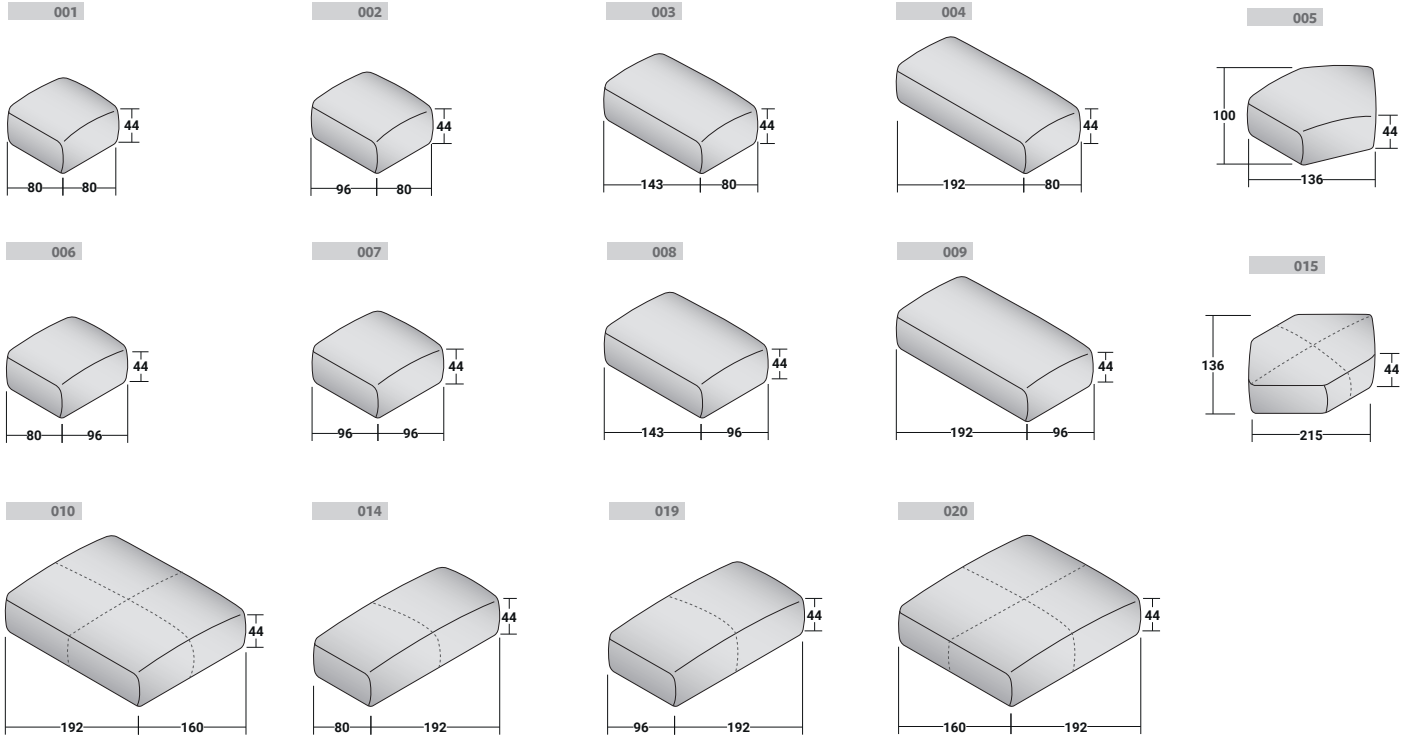

MODULO BASE