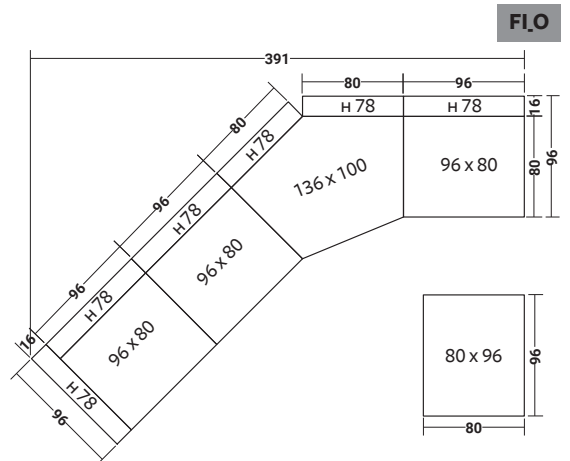

FIOCCO INDOOR
COMPOSIZIONE FI _ O

- 3 pz. BASE **DDAB 006**
- 1 pz. BASE **DDAB 005**
- 1 pz. BASE **DDAB 002**
- 2 pz. CUSCINO **DDAS 001**
- 2 pz. TELAIO **DDAT 001**
- 4 pz. CUSCINO **DDAS 006**
- 4 pz. TELAIO **DDAT 006**