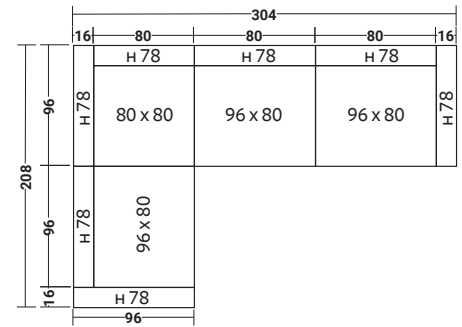

FI_F

FIOCCO INDOOR
COMPOSIZIONE FI _ G

- 1 pz. BASE **DDAB 005**
- 2 pz. BASE **DDAB 006**
- 2 pz. CUSCINO **DDAS 001**
- 2 pz. TELAIO **DDAT 001**
- 3 pz. CUSCINO **DDAS 006**
- 3 pz. TELAIO **DDAT 006**