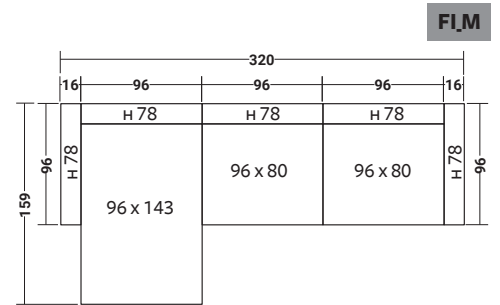

FIOCCO INDOOR
COMPOSIZIONE FI _ M

- 1 pz. BASE **DDAB 008**
- 2 pz. BASE **DDAB 006**
- 5 pz. CUSCINO **DDAS 006**
- 5 pz. TELAIO **DDAT 006**