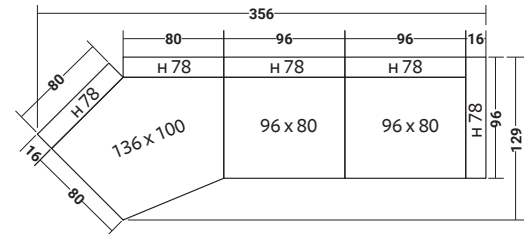

FI_G

FIOCCO INDOOR
COMPOSIZIONE FI _ H

- 1 pz. BASE **DDAB 005**
- 1 pz. BASE **DDAB 006**
- 2 pz. BASE **DDAB 001**
- 3 pz. CUSCINO **DDAS 001**
- 3 pz. TELAIO **DDAT 001**
- 2 pz. CUSCINO **DDAS 006**
- 2 pz. TELAIO **DDAT 006**