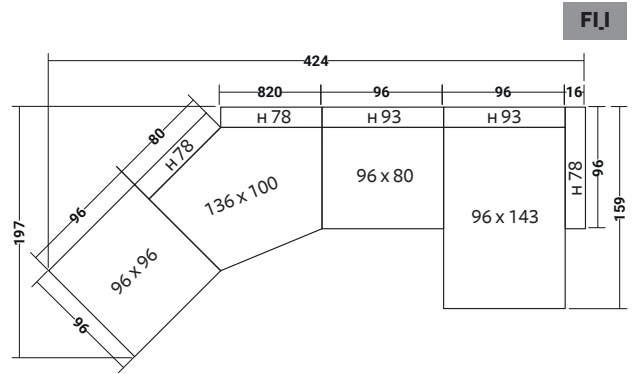

FIOCCO INDOOR
COMPOSIZIONE FI _ I

- 1 pz. BASE **DDAB 008**
- 1 pz. BASE **DDAB 006**
- 1 pz. BASE **DDAB 005**
- 1 pz. BASE **DDAB 007**
- 2 pz. CUSCINO **DDAS 001**
- 2 pz. TELAIO **DDAT 001**
- 1 pz. CUSCINO **DDAS 006**
- 2 pz. CUSCINO **DDAS 007**
- 3 pz. TELAIO **DDAT 006**