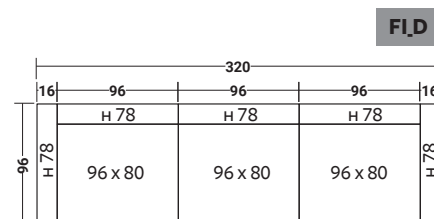

FIOCCO INDOOR
COMPOSIZIONE FI _ D

- 3 pz. BASE **DDAB 006**
- 5 pz. CUSCINO **DDAS 006**
- 5 pz. TELAIO **DDAT 006**