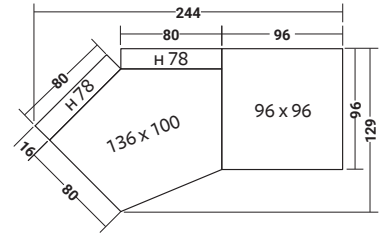

FIOCCO INDOOR
COMPOSIZIONE FI _ P

- 1 pz. BASE **DDAB 005**
- 1 pz. BASE **DDAB 007**
- 2 pz. CUSCINO **DDAS 001**
- 2 pz. TELAIO **DDAT 001**

FI_P