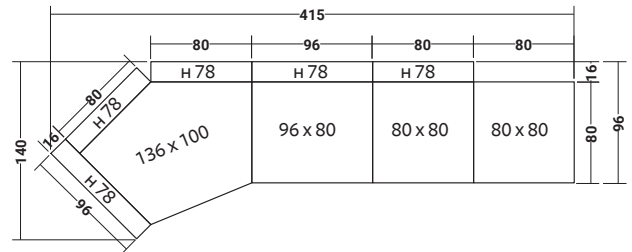

FIOCCO INDOOR
COMPOSIZIONE FI _ E

- 2 pz. BASE **DDAB 006**
- 1 pz. BASE **DDAB 008**
- 1 pz. BASE **DDAB 002**
- 4 pz. CUSCINO **DDAS 006**
- 4 pz. TELAIO **DDAT 006**

FIOCCO INDOOR
COMPOSIZIONE FI _ F

- 1 pz. BASE **DDAB 001**
- 3 pz. BASE **DDAB 006**
- 1 pz. CUSCINO **DDAS 001**
- 1 pz. TELAIO **DDAT 001**
- 6 pz. CUSCINO **DDAS 006**
- 6 pz. TELAIO **DDAT 006**

FIOCCO INDOOR
COMPOSIZIONE FI _ G

- 1 pz. BASE **DDAB 005**
- 2 pz. BASE **DDAB 006**
- 2 pz. CUSCINO **DDAS 001**
- 2 pz. TELAIO **DDAT 001**
- 3 pz. CUSCINO **DDAS 006**
- 3 pz. TELAIO **DDAT 006**

FIOCCO INDOOR
COMPOSIZIONE FI _ H

- 1 pz. BASE **DDAB 005**
- 1 pz. BASE **DDAB 006**
- 2 pz. BASE **DDAB 001**
- 3 pz. CUSCINO **DDAS 001**
- 3 pz. TELAIO **DDAT 001**
- 2 pz. CUSCINO **DDAS 006**
- 2 pz. TELAIO **DDAT 006**

FI_H