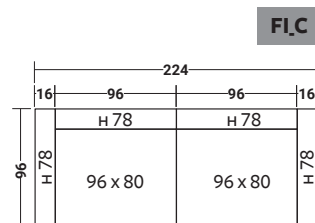

FIOCCO INDOOR
COMPOSIZIONE FI _ C

- 2 pz. BASE **DDAB 006**
- 4 pz. CUSCINO **DDAS 006**
- 4 pz. TELAIO **DDAT 006**