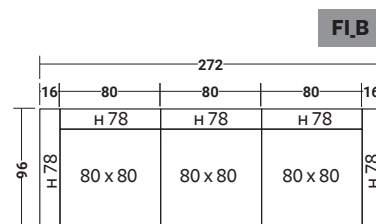

FIOCCO INDOOR
COMPOSIZIONE FI _ B

- 3 pz. BASE **DDAB 001**
- 3 pz. CUSCINO **DDAS 001**
- 3 pz. TELAIO **DDAT 001**
- 2 pz. CUSCINO **DDAS 006**
- 2 pz. TELAIO **DDAT 006**