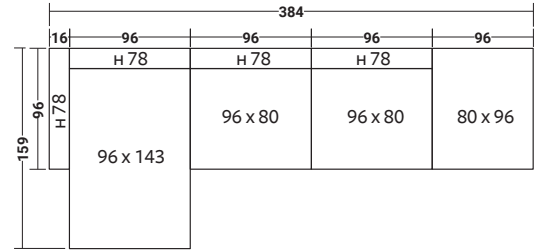

FIOCCO INDOOR
COMPOSIZIONE FI _ E

- 2 pz. BASE **DDAB 006**
- 1 pz. BASE **DDAB 008**
- 1 pz. BASE **DDAB 002**
- 4 pz. CUSCINO **DDAS 006**
- 4 pz. TELAIO **DDAT 006**

FI_E

FIOCCO INDOOR
COMPOSIZIONE FI _ F

- 1 pz. BASE **DDAB 001**
- 3 pz. BASE **DDAB 006**
- 1 pz. CUSCINO **DDAS 001**
- 1 pz. TELAIO **DDAT 001**
- 6 pz. CUSCINO **DDAS 006**
- 6 pz. TELAIO **DDAT 006**