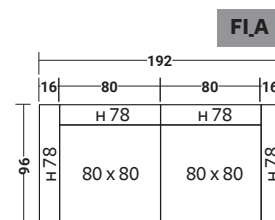

INGOMBRI - MISURE IN CM

FIOCCO INDOOR
COMPOSIZIONE FI _ A

- 2 pz. BASE **DDAB 001**
- 2 pz. CUSCINO **DDAS 001**
- 2 pz. TELAIO **DDAT 001**
- 2 pz. CUSCINO **DDAS 006**
- 2 pz. TELAIO **DDAT 006**

FIOCCO INDOOR
COMPOSIZIONE FI _ B