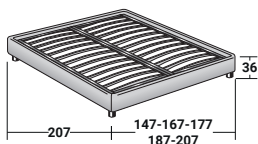

SOMMIER
MATRIMONIALE
design Centro Ricerche Flou
1987

Letto estremamente funzionale, dal design lineare ed elegante. Disponibile con base Leonardo, base contenitore, base fissa h 25 cm o h 16 cm e con base con rete a movimento elettrico. Rivestimento in tessuto o pelle totalmente sfoderabile.

SOMMIER MATRIMONIALE

design Centro Ricerche Flou 1987

COMBINAZIONI BASI E PIANI DI RIPOSO

INGOMBRI - MISURE IN CM

BASE CONTENITORE

PIANO A DOGHE REGOLABILI*

BASE H25

PIANO A DOGHE REGOLABILI*
RETE A MOVIMENTO ELETTRICO*

BASE LEONARDO

BASE H16

PIANO A DOGHE REGOLABILI
RETE A MOVIMENTO ELETTRICO

* Disponibile anche con rivestimento a volants