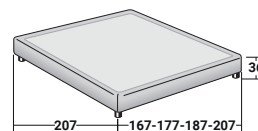

SOMMIER
MATRIMONIALE
design Centro Ricerche Flou
1987

Letto estremamente funzionale, dal design lineare ed elegante. Disponibile con base Leonardo, base contenitore, base fissa h 25 cm o h 16 cm e con base con rete a movimento elettrico. Rivestimento in tessuto o pelle totalmente sfoderabile.

SOMMIER MATRIMONIALE

design Centro Ricerche Flou 1987

COMBINAZIONI BASI E PIANI DI RIPOSO

INGOMBRI - MISURE IN CM

BASE CONTENITORE

PIANO A DOGHE REGOLABILI*

BASE H25

PIANO A DOGHE REGOLABILI*
RETE A MOVIMENTO ELETTRICO*

BASE LEONARDO

BASE H16

PIANO A DOGHE REGOLABILI
RETE A MOVIMENTO ELETTRICO

* Disponibile anche con rivestimento a volants