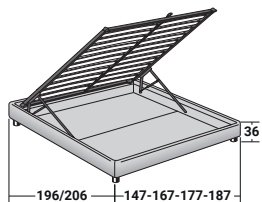

SOMMIER
MATRIMONIALE
design Centro Ricerche Flou
1987

Letto estremamente funzionale, dal design lineare ed elegante. Disponibile con base Leonardo, base contenitore, base fissa h 25 cm o h 16 cm e con base con rete a movimento elettrico. Rivestimento in tessuto o pelle totalmente sfoderabile.

SOMMIER MATRIMONIALE

design Centro Ricerche Flou 1987

COMBINAZIONI BASI E PIANI DI RIPOSO

INGOMBRI - MISURE IN CM

BASE CONTENITORE

PIANO A DOGHE REGOLABILI*

BASE H25

PIANO A DOGHE REGOLABILI*
RETE A MOVIMENTO ELETTRICO*

BASE LEONARDO

BASE H16

PIANO A DOGHE REGOLABILI
RETE A MOVIMENTO ELETTRICO

* Disponibile anche con rivestimento a volants