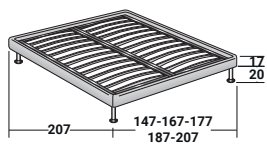

SOMMIER
MATRIMONIALE
design Centro Ricerche Flou
1987

Letto estremamente funzionale, dal design lineare ed elegante. Disponibile con base Leonardo, base contenitore, base fissa h 25 cm o h 16 cm e con base con rete a movimento elettrico. Rivestimento in tessuto o pelle totalmente sfoderabile.

SOMMIER MATRIMONIALE

design Centro Ricerche Flou 1987

COMBINAZIONI BASI E PIANI DI RIPOSO

INGOMBRI - MISURE IN CM

BASE CONTENITORE

PIANO A DOGHE REGOLABILI*

BASE H25

PIANO A DOGHE REGOLABILI*
RETE A MOVIMENTO ELETTRICO*

BASE LEONARDO

BASE H16

PIANO A DOGHE REGOLABILI
RETE A MOVIMENTO ELETTRICO

* Disponibile anche con rivestimento a volants