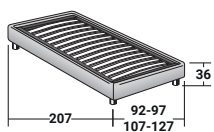

SOMMIER
SINGOLO
design Centro Ricerche Flou
1987

Letto estremamente funzionale, dal design lineare ed elegante. Disponibile con base Leonardo, base contenitore, base fissa h 25 cm o h 16 cm e con base con rete a movimento elettrico. Rivestimento in tessuto o pelle totalmente sfoderabile.

SOMMIER SINGOLO

design Centro Ricerche Flou 1987

COMBINAZIONI BASI E PIANI DI RIPOSO

INGOMBRI - MISURE IN CM

BASE CONTENITORE

PIANO A DOGHE REGOLABILI *

BASE CONTENITORE APERTURA LATERALE

PIANO A DOGHE REGOLABILI *

BASE LEONARDO

BASE H25

PIANO A DOGHE REGOLABILI *
RETE A MOVIMENTO ELETTRICO *

BASE H16

PIANO A DOGHE REGOLABILI
RETE A MOVIMENTO ELETTRICO

* Disponibile anche con rivestimento a volants