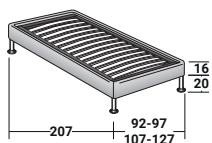

SOMMIER
SINGOLO
design Centro Ricerche Flou
1987

Letto estremamente funzionale, dal design lineare ed elegante. Disponibile con base Leonardo, base contenitore, base fissa h 25 cm o h 16 cm e con base con rete a movimento elettrico. Rivestimento in tessuto o pelle totalmente sfoderabile.

SOMMIER SINGOLO

design Centro Ricerche Flou 1987

COMBINAZIONI BASI E PIANI DI RIPOSO

INGOMBRI - MISURE IN CM

BASE CONTENITORE

PIANO A DOGHE REGOLABILI *

BASE CONTENITORE APERTURA LATERALE

PIANO A DOGHE REGOLABILI *

BASE LEONARDO

BASE H25

PIANO A DOGHE REGOLABILI *
RETE A MOVIMENTO ELETTRICO *

BASE H16

PIANO A DOGHE REGOLABILI
RETE A MOVIMENTO ELETTRICO

* Disponibile anche con rivestimento a volants