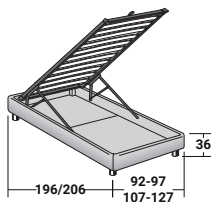

SOMMIER
SINGOLO
design Centro Ricerche Flou
1987

Letto estremamente funzionale, dal design lineare ed elegante. Disponibile con base Leonardo, base contenitore, base fissa h 25 cm o h 16 cm e con base con rete a movimento elettrico. Rivestimento in tessuto o pelle totalmente sfoderabile.

SOMMIER SINGOLO

design Centro Ricerche Flou 1987

COMBINAZIONI BASI E PIANI DI RIPOSO

INGOMBRI - MISURE IN CM

BASE CONTENITORE

PIANO A DOGHE REGOLABILI *

BASE CONTENITORE APERTURA LATERALE

PIANO A DOGHE REGOLABILI *

BASE LEONARDO

BASE H25

PIANO A DOGHE REGOLABILI *
RETE A MOVIMENTO ELETTRICO *

BASE H16

PIANO A DOGHE REGOLABILI
RETE A MOVIMENTO ELETTRICO

* Disponibile anche con rivestimento a volants