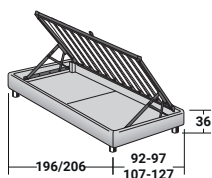

SOMMIER
SINGOLO
design Centro Ricerche Flou
1987

Letto estremamente funzionale, dal design lineare ed elegante. Disponibile con base Leonardo, base contenitore, base fissa h 25 cm o h 16 cm e con base con rete a movimento elettrico. Rivestimento in tessuto o pelle totalmente sfoderabile.

SOMMIER SINGOLO

design Centro Ricerche Flou 1987

COMBINAZIONI BASI E PIANI DI RIPOSO

INGOMBRI - MISURE IN CM

BASE CONTENITORE

PIANO A DOGHE REGOLABILI *

BASE CONTENITORE APERTURA LATERALE

PIANO A DOGHE REGOLABILI *

BASE LEONARDO

BASE H25

PIANO A DOGHE REGOLABILI *
RETE A MOVIMENTO ELETTRICO *

BASE H16

PIANO A DOGHE REGOLABILI
RETE A MOVIMENTO ELETTRICO

* Disponibile anche con rivestimento a volants