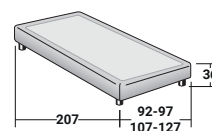

SOMMIER
SINGOLO
design Centro Ricerche Flou
1987

Letto estremamente funzionale, dal design lineare ed elegante. Disponibile con base Leonardo, base contenitore, base fissa h 25 cm o h 16 cm e con base con rete a movimento elettrico. Rivestimento in tessuto o pelle totalmente sfoderabile.

SOMMIER SINGOLO

design Centro Ricerche Flou 1987

COMBINAZIONI BASI E PIANI DI RIPOSO

INGOMBRI - MISURE IN CM

BASE CONTENITORE

PIANO A DOGHE REGOLABILI *

BASE CONTENITORE APERTURA LATERALE

PIANO A DOGHE REGOLABILI *

BASE LEONARDO

BASE H25

PIANO A DOGHE REGOLABILI *
RETE A MOVIMENTO ELETTRICO *

BASE H16

PIANO A DOGHE REGOLABILI
RETE A MOVIMENTO ELETTRICO

* Disponibile anche con rivestimento a volants