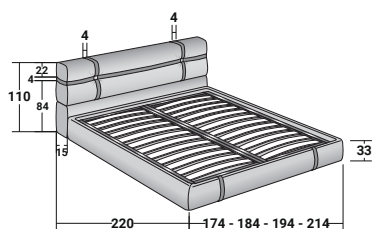

Flou

NEWBOND MATRIMONIALE

design Matteo Nunziati 2018

COMBINAZIONI BASI E PIANI DI RIPOSO

INGOMBRI - MISURE IN CM

BASE CONTENITORE

PIANO A DOGHE REGOLABILI

PIANO A DOGHE REGOLABILI
RETE A MOVIMENTO ELETTRICO