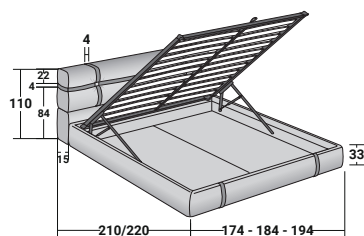

Flou

NEWBOND MATRIMONIALE

design Matteo Nunziati 2018

COMBINAZIONI BASI E PIANI DI RIPOSO

INGOMBRI - MISURE IN CM

BASE CONTENITORE

PIANO A DOGHE REGOLABILI

PIANO A DOGHE REGOLABILI
RETE A MOVIMENTO ELETTRICO