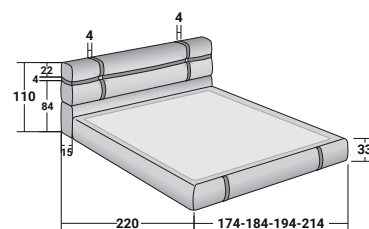

Flou

NEWBOND MATRIMONIALE

design Matteo Nunziati 2018

COMBINAZIONI BASI E PIANI DI RIPOSO

INGOMBRI - MISURE IN CM

BASE CONTENITORE

PIANO A DOGHE REGOLABILI

PIANO A DOGHE REGOLABILI
RETE A MOVIMENTO ELETTRICO