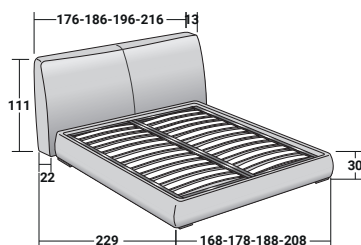

MyPlace è disponibile con: base Leonardo, base H25 con piano a doghe regolabili, base contenitore smontabile, base con rete a movimento Motion 4.

Flou

MYPLACE MATRIMONIALE

design Emanuela Garbin 2020

COMBINAZIONI BASI E PIANI DI RIPOSO

INGOMBRI - MISURE IN CM

BASE CONTENITORE

PIANO A DOGHE REGOLABILI

BASE H25

PIANO A DOGHE REGOLABILI
RETE A MOVIMENTO ELETTRICO

BASE LEONARDO