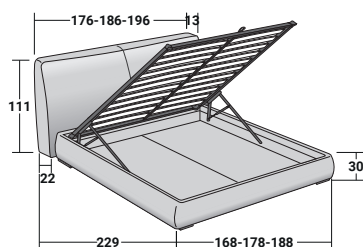

MyPlace è disponibile con: base Leonardo, base H25 con piano a doghe regolabili, base contenitore smontabile, base con rete a movimento Motion 4.

Flou

MYPLACE MATRIMONIALE

design Emanuela Garbin 2020

COMBINAZIONI BASI E PIANI DI RIPOSO

INGOMBRI - MISURE IN CM

BASE CONTENITORE

PIANO A DOGHE REGOLABILI

BASE H25

PIANO A DOGHE REGOLABILI
RETE A MOVIMENTO ELETTRICO

BASE LEONARDO