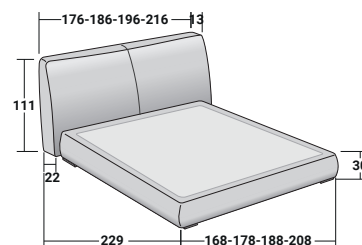

MyPlace è disponibile con: base Leonardo, base H25 con piano a doghe regolabili, base contenitore smontabile, base con rete a movimento Motion 4.

Flou

MYPLACE MATRIMONIALE

design Emanuela Garbin 2020

COMBINAZIONI BASI E PIANI DI RIPOSO

INGOMBRI - MISURE IN CM

BASE CONTENITORE

PIANO A DOGHE REGOLABILI

BASE H25

PIANO A DOGHE REGOLABILI
RETE A MOVIMENTO ELETTRICO

BASE LEONARDO