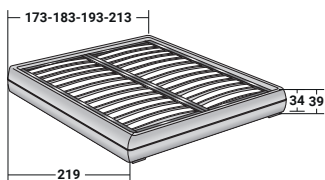

SOMMIER MANDARINE

MATRIMONIALE

design Emanuela Garbin - Mario Dell'Orto
2018

Letto raffinato, di ispirazione orientale, ideale per ambienti sia classici che moderni. La base è caratterizzata da una cucitura orizzontale a cordonetto lungo tutto il suo perimetro e che spezza la percezione della sua notevole altezza: 38 cm da terra, due in più rispetto a sommier e letti tradizionali. Lo stesso motivo decorativo è ripreso sulla testata, a 2/3 dell'altezza. Mandarine è offerto anche nella versione sommier, senza testata, che si presta ad essere arricchita a parete con drappaggi, quadri, tende e boiserie. In entrambe le versioni disponibile con base Leonardo, base contenitore o base fissa con piano a doghe regolabili e piedini in nickel nero lucido.

Flou

SOMMIER MANDARINE MATRIMONIALE
design Emanuela Garbin - Mario Dell'Orto 2018

COMBINAZIONI BASI E PIANI DI RIPOSO
INGOMBRI - MISURE IN CM

BASE CONTENITORE
PIANO A DOGHE REGOLABILI

PIANO A DOGHE REGOLABILI
RETE A MOVIMENTO ELETTRICO