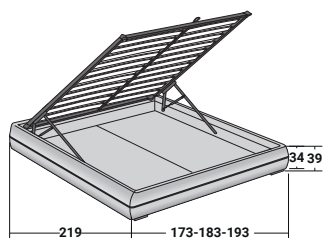

SOMMIER MANDARINE

MATRIMONIALE

design Emanuela Garbin - Mario Dell'Orto
2018

Letto raffinato, di ispirazione orientale, ideale per ambienti sia classici che moderni. La base è caratterizzata da una cucitura orizzontale a cordonetto lungo tutto il suo perimetro e che spezza la percezione della sua notevole altezza: 38 cm da terra, due in più rispetto a sommier e letti tradizionali. Lo stesso motivo decorativo è ripreso sulla testata, a 2/3 dell'altezza. Mandarine è offerto anche nella versione sommier, senza testata, che si presta ad essere arricchita a parete con drappaggi, quadri, tende e boiserie. In entrambe le versioni disponibile con base Leonardo, base contenitore o base fissa con piano a doghe regolabili e piedini in nickel nero lucido.

Flou

SOMMIER MANDARINE MATRIMONIALE
design Emanuela Garbin - Mario Dell'Orto 2018

COMBINAZIONI BASI E PIANI DI RIPOSO
INGOMBRI - MISURE IN CM

BASE CONTENITORE
PIANO A DOGHE REGOLABILI

PIANO A DOGHE REGOLABILI
RETE A MOVIMENTO ELETTRICO