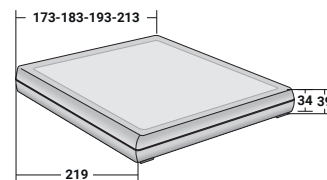

SOMMIER MANDARINE

MATRIMONIALE

design Emanuela Garbin - Mario Dell'Orto
2018

Letto raffinato, di ispirazione orientale, ideale per ambienti sia classici che moderni. La base è caratterizzata da una cucitura orizzontale a cordonetto lungo tutto il suo perimetro e che spezza la percezione della sua notevole altezza: 38 cm da terra, due in più rispetto a sommier e letti tradizionali. Lo stesso motivo decorativo è ripreso sulla testata, a 2/3 dell'altezza. Mandarine è offerto anche nella versione sommier, senza testata, che si presta ad essere arricchita a parete con drappaggi, quadri, tende e boiserie. In entrambe le versioni disponibile con base Leonardo, base contenitore o base fissa con piano a doghe regolabili e piedini in nickel nero lucido.

Flou

SOMMIER MANDARINE MATRIMONIALE
design Emanuela Garbin - Mario Dell'Orto 2018

COMBINAZIONI BASI E PIANI DI RIPOSO
INGOMBRI - MISURE IN CM

BASE CONTENITORE
PIANO A DOGHE REGOLABILI

PIANO A DOGHE REGOLABILI
RETE A MOVIMENTO ELETTRICO