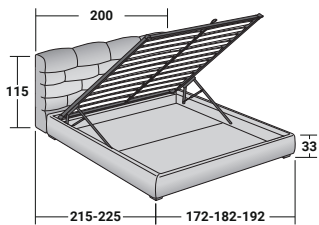

MAJAL
MATRIMONIALE
design Carlo Colombo
2015

Scenografico letto matrimoniale in cui predomina la ricchezza del tessuto, evidente soprattutto nella forma geometrica della testata paragonabile a una moderna boiserie. La testata è disponibile in due versioni: allineata alla base o allungata ai lati del letto. Il letto Majal, realizzabile in tessuto, è completamente sfoderabile. Può essere fornito con base a molle Leonardo, base contenitore, base fissa o base con movimento elettrico.

MAJAL MATRIMONIALE

design Carlo Colombo 2015

COMBINAZIONI BASI E PIANI DI RIPOSO

INGOMBRI - MISURE IN CM

BASE CONTENITORE
PIANO A DOGHE REGOLABILI

BASE H25
PIANO A DOGHE REGOLABILI
RETE A MOVIMENTO ELETTRICO