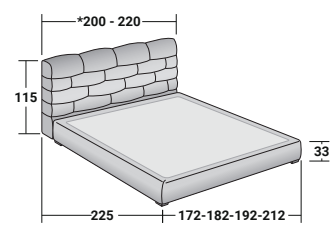

MAJAL
MATRIMONIALE
design Carlo Colombo
2015

Scenografico letto matrimoniale in cui predomina la ricchezza del tessuto, evidente soprattutto nella forma geometrica della testata paragonabile a una moderna boiserie. La testata è disponibile in due versioni: allineata alla base o allungata ai lati del letto. Il letto Majal, realizzabile in tessuto, è completamente sfoderabile. Può essere fornito con base a molle Leonardo, base contenitore, base fissa o base con movimento elettrico.

MAJAL MATRIMONIALE

design Carlo Colombo 2015

COMBINAZIONI BASI E PIANI DI RIPOSO

INGOMBRI - MISURE IN CM

BASE CONTENITORE
PIANO A DOGHE REGOLABILI

BASE H25
PIANO A DOGHE REGOLABILI
RETE A MOVIMENTO ELETTRICO