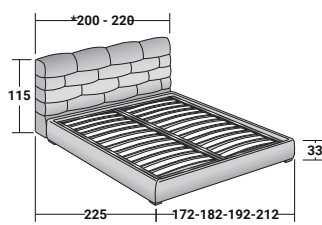

MAJAL
MATRIMONIALE
design Carlo Colombo
2015

Scenografico letto matrimoniale in cui predomina la ricchezza del tessuto, evidente soprattutto nella forma geometrica della testata paragonabile a una moderna boiserie. La testata è disponibile in due versioni: allineata alla base o allungata ai lati del letto. Il letto Majal, realizzabile in tessuto, è completamente sfoderabile. Può essere fornito con base a molle Leonardo, base contenitore, base fissa o base con movimento elettrico.

MAJAL MATRIMONIALE

design Carlo Colombo 2015

COMBINAZIONI BASI E PIANI DI RIPOSO

INGOMBRI - MISURE IN CM

BASE CONTENITORE
PIANO A DOGHE REGOLABILI

BASE H25
PIANO A DOGHE REGOLABILI
RETE A MOVIMENTO ELETTRICO