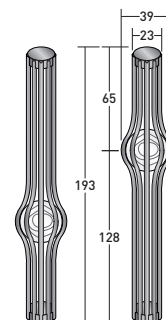

NATEVO

ASHAA

design Stefano Bigi 2019

LAMPADA DA TERRA · FLOOR LAMP

Ø39xH193
Ø39xH193

finitura struttura
structure finish

rovere caffè - anodic bronze
coffee-brown oak - anodic bronze

diffusore
diffuser

77 W

temperatura colore
color temperature

2700 K

flusso luminoso
light flux

8041 lm

tensione
tension

220 V EU / 110 V EU

grado di protezione
protection level

IP 20

POSIZIONE CAVO · CABLE POSITION

TELECOMANDO · REMOTE

2 M

INTERRUTTORE · SWITCH

4 M