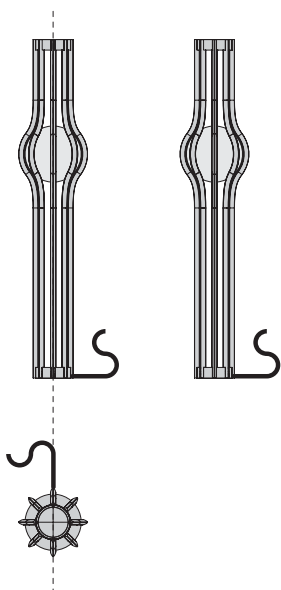

ASHAA

LAMPADA DA TERRA · FLOOR LAMP

design Stefano Bigi 2019

Cattura la scena la lampada Ashaa, un incontro inaspettato tra poesia e scultura, fatto di legno, vetro e luce. Otto esili doghe curvate, finitura rovere caffè, inglobano e sorreggono una sfera in vetro soffiato (in 3 versioni: trasparente, fumé, bronzo) posizionabile a piacere nella parte superiore o inferiore della lampada. I LED inseriti nelle doghe e nel top interagiscono con la brillantezza del cristallo creando effetti luminosi sorprendenti. I LED si accendono con l'interruttore a pedale on/off, con il telecomando o con Casambi, esclusivo smart lighting di controllo dell'illuminazione da smartphone e tablet.

The lamp Ashaa steals the show; it is the unexpected fusion of poetry and sculpture, created with wood, glass and light. Eight slim curved slats, with a coffee-brown oak finish, engulf and support a blown glass ball (available in three versions: transparent, smoked and bronze); they can be positioned as desired in the top or bottom half of the lamp. The LEDs inserted in the slats and in the top interact with the brilliance of the crystal glass to create exciting luminous effects. The lights are controlled by an on/off foot pedal, a remote control or by Casambi, the exclusive smart lighting system that controls the illumination from a smartphone or tablet.

NATEVO

ASHAA

design Stefano Bigi 2019

LAMPADA DA TERRA · FLOOR LAMP

Ø39xH193
Ø39xH193

finitura struttura
structure finish

rovere caffè - anodic bronze
coffee-brown oak - anodic bronze

diffusore
diffuser

IP 20

POSIZIONE CAVO · CABLE POSITION

TELECOMANDO · REMOTE

2 M

INTERRUTTORE · SWITCH

4 M